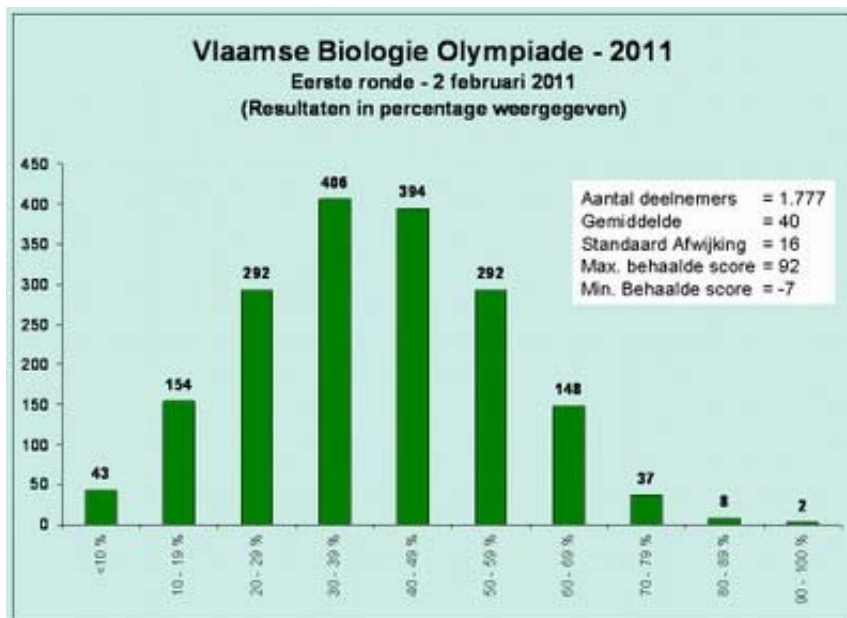

Eerste ronde

Eerste ronde Vlaamse Biologie Olympiade op 2 februari 2011 van 13 tot 15 uur.

Vragen en oplossingen

De Vlaamse Biologie Olympiade stelt enkel voorbeeldvragen ter beschikking. Deze vragen vind je terug op de website van de Vlaamse Biologie Olympiade.

De vragen en antwoorden van de eerste ronde worden niet vrijgegeven.

Resultaten informatie

- aantal ingeschreven deelnemers: **2.118** (601 meer inschrijvingen dan in 2009-2010)
- **effectieve deelnemers: 1.777**
- cesuur: **71%**

- aantal geplaatste deelnemers voor de tweede ronde: **41**

(Klik op de grafiek om te vergroten)